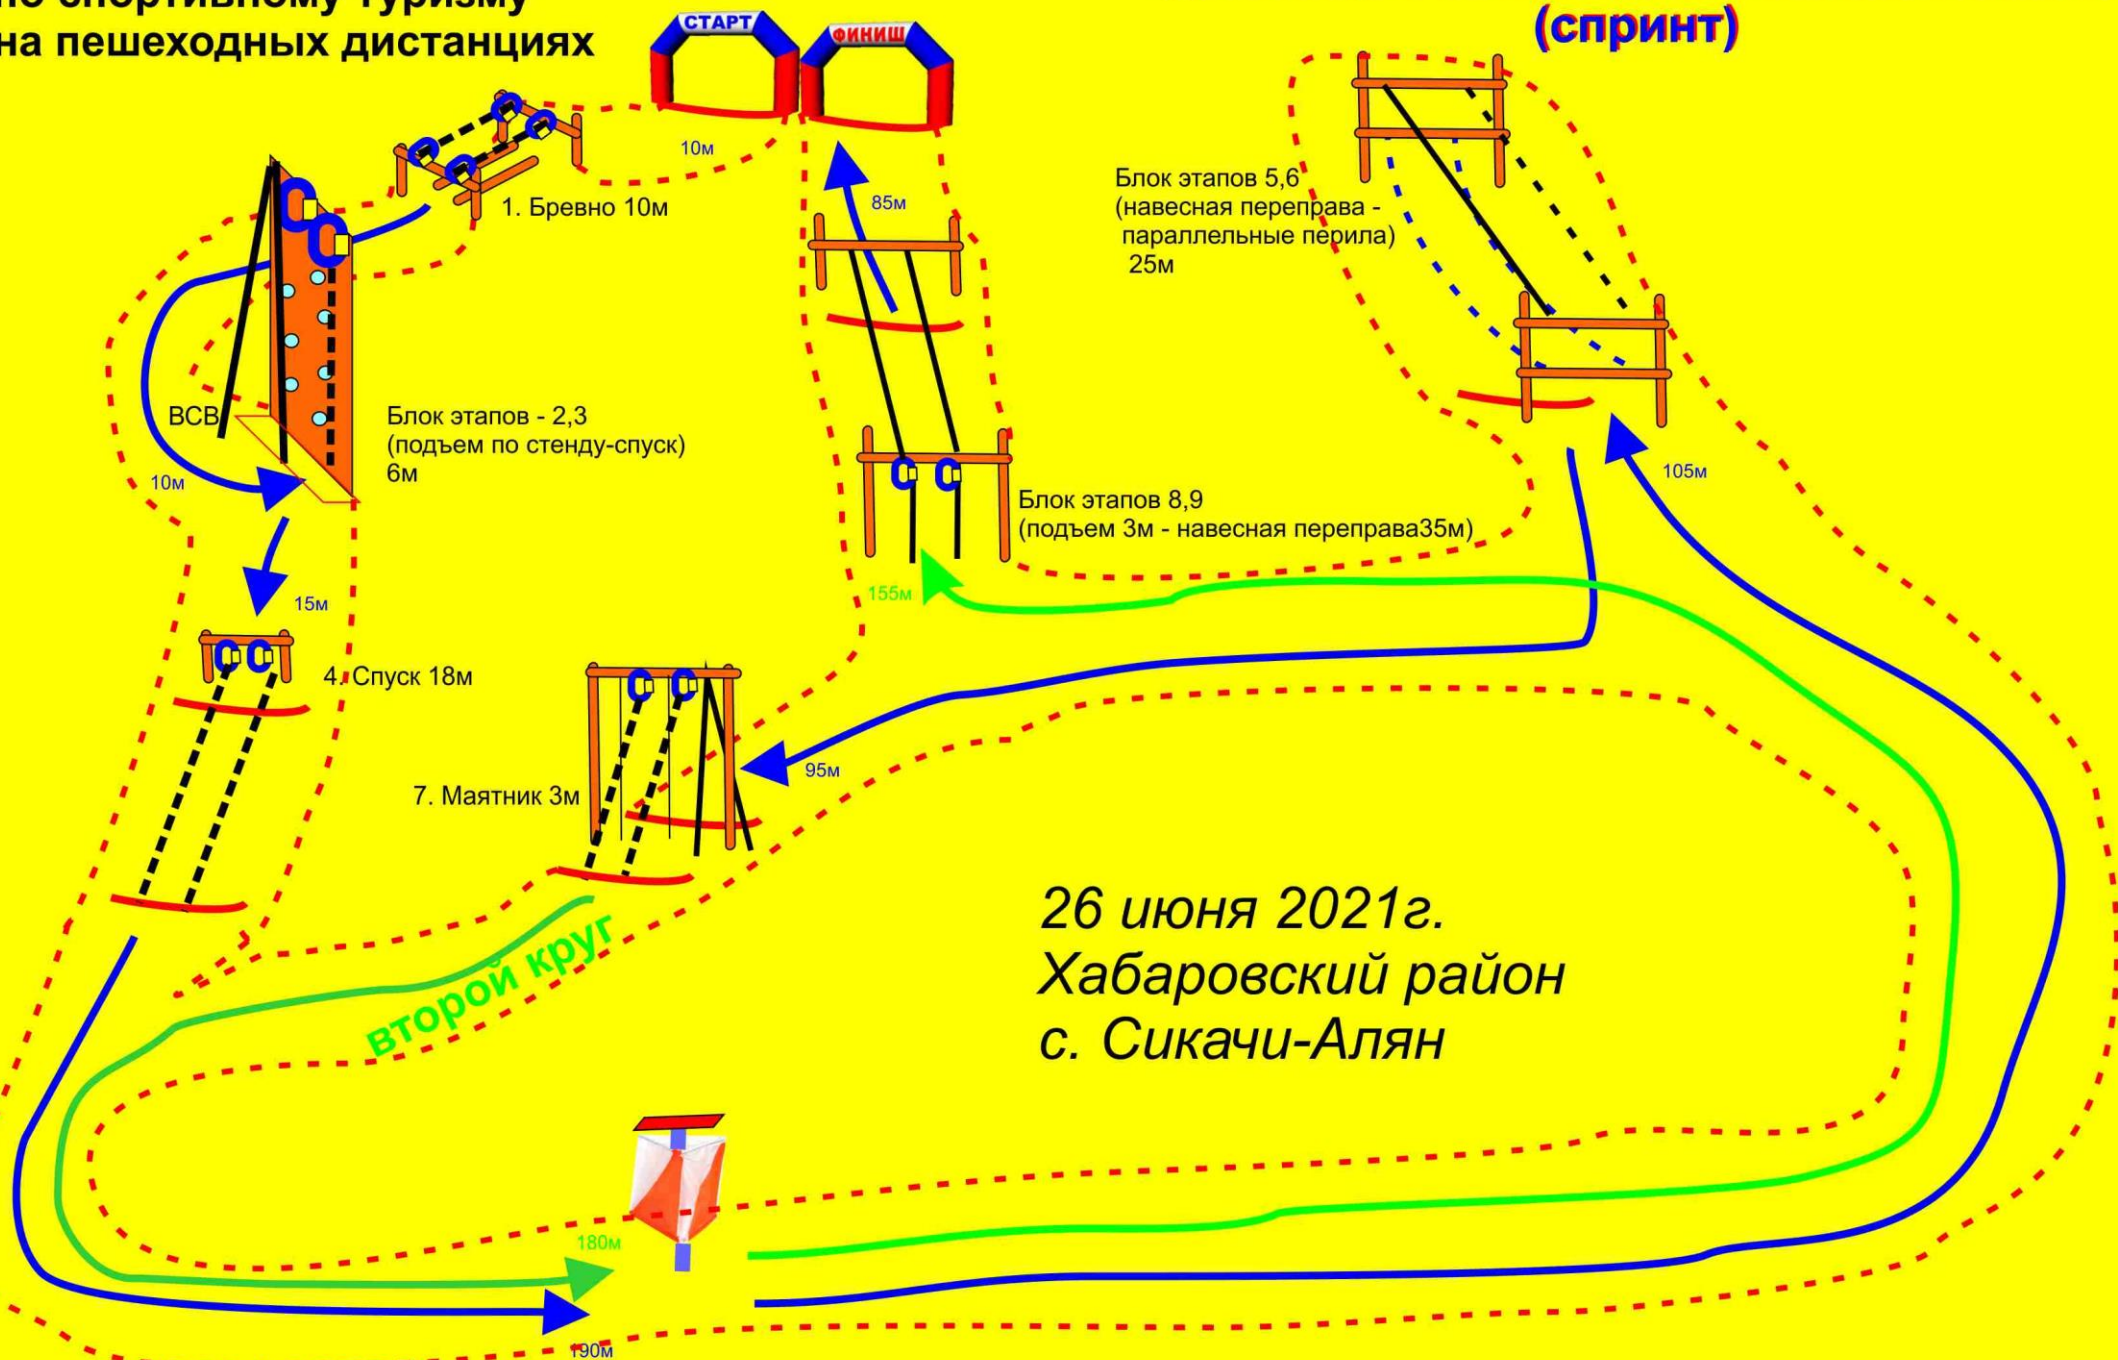

Краевые соревнования
по спортивному туризму
на пешеходных дистанциях

СХЕМА ДИСТАНЦИИ
дистанция пешеходная связка 3 класс
(спринт)

26 июня 2021г.
Хабаровский район
с. Сикачи-Алян

Краевые соревнования по спортивному туризму на пешеходных дистанциях

СХЕМА ДИСТАНЦИИ
дистанция пешеходная связка 2 класс
(спринт)

26 июня 2021г.
Хабаровский район
с. Сикачи-Алян