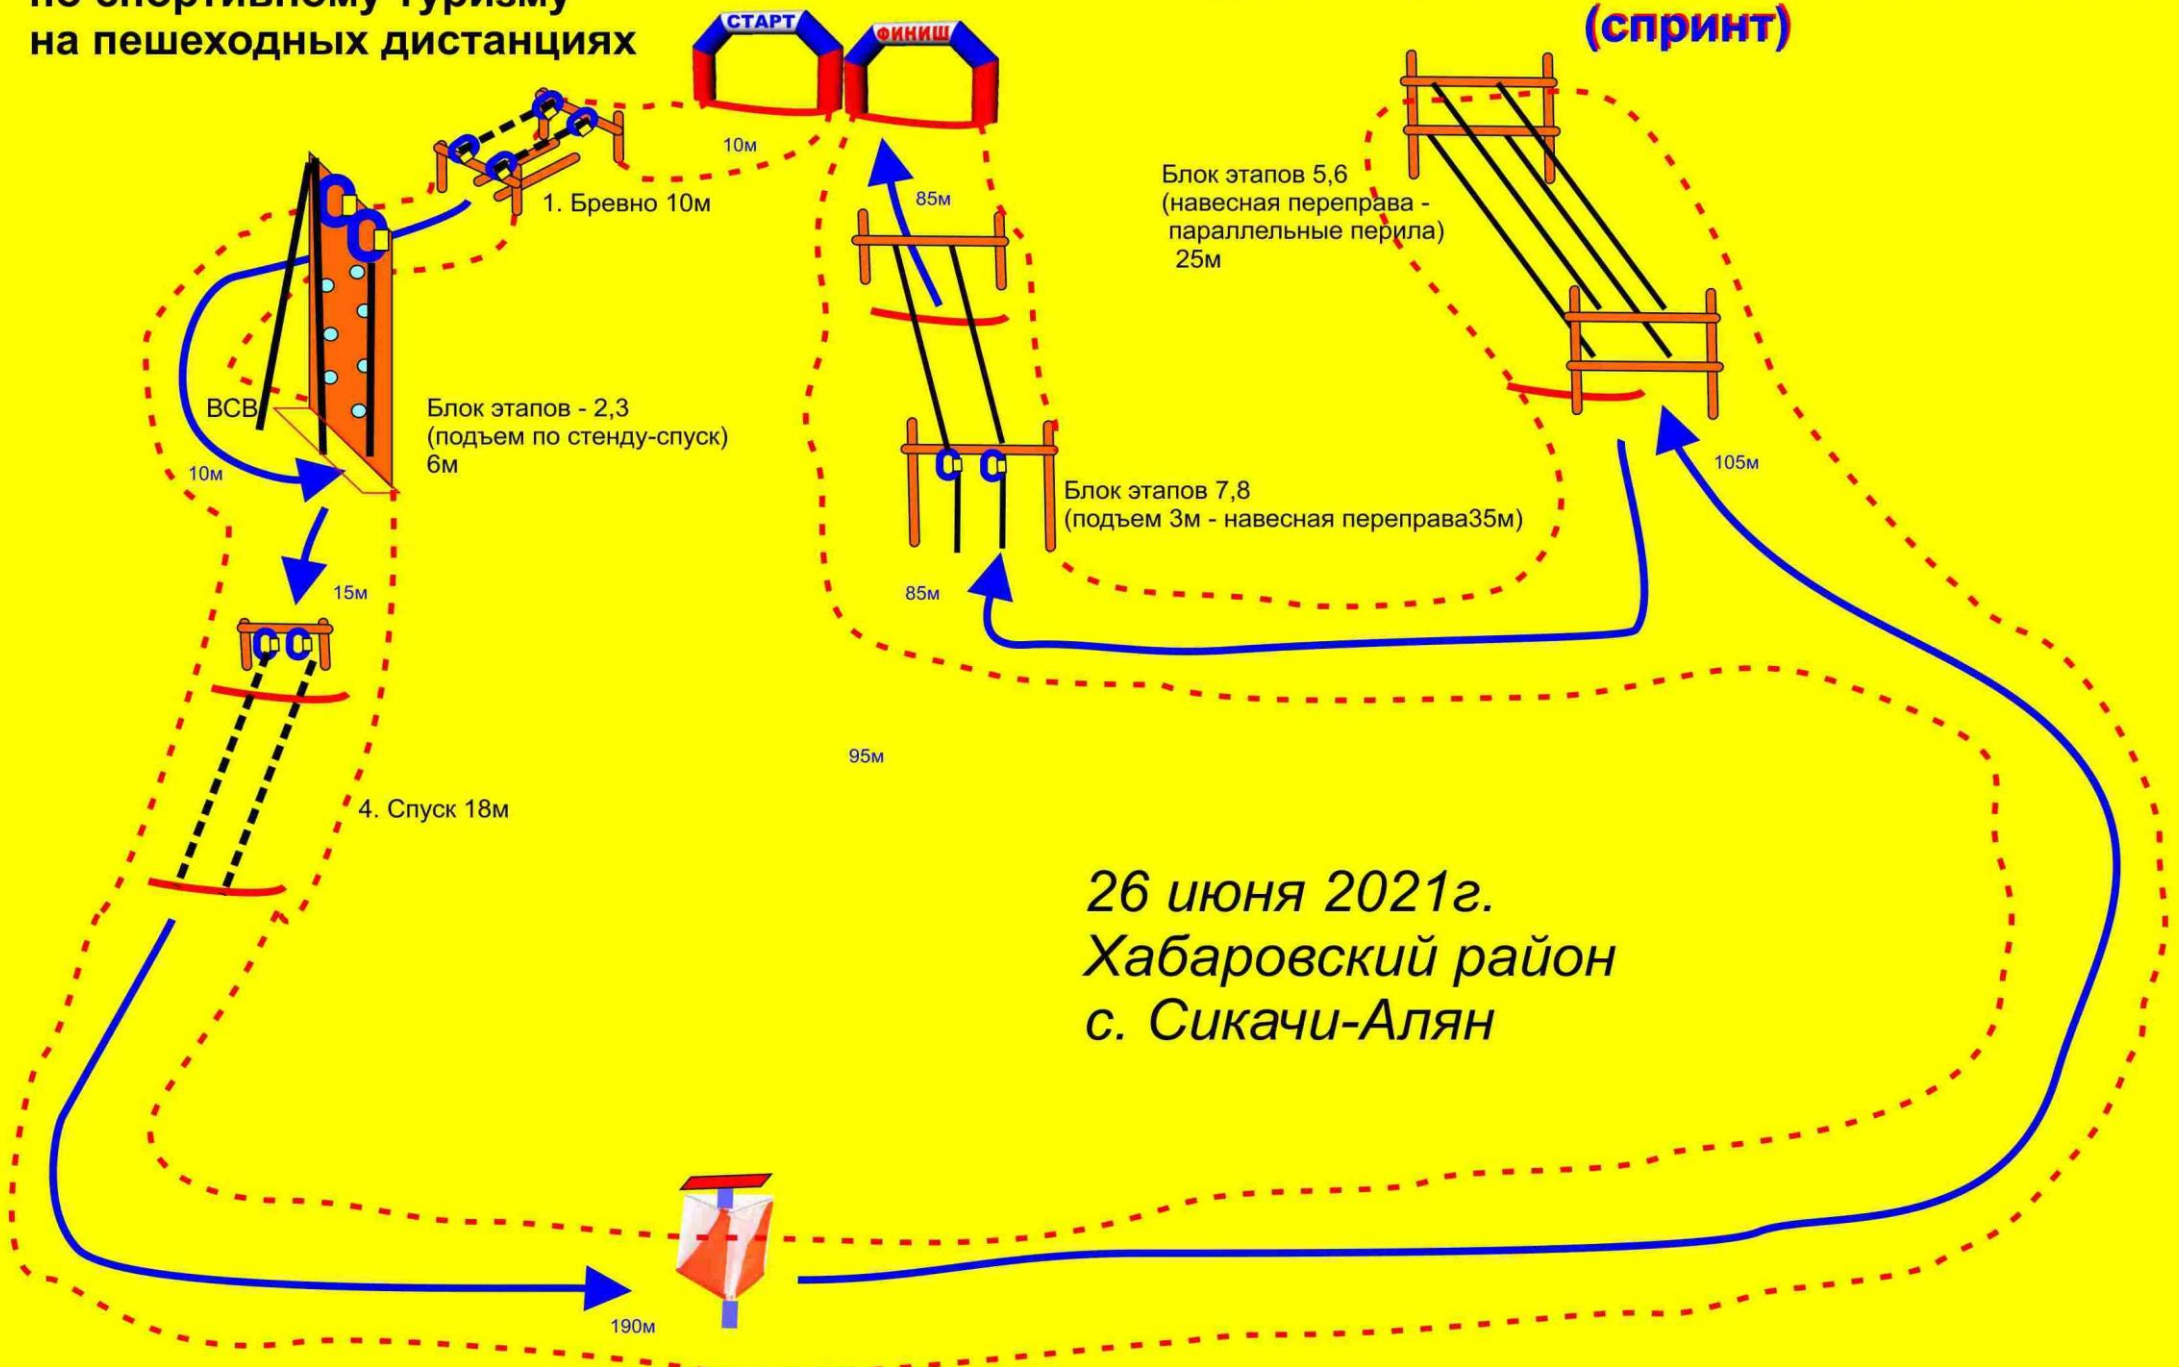

Краевые соревнования
по спортивному туризму
на пешеходных дистанциях

СХЕМА ДИСТАНЦИИ
дистанция пешеходная связка 3 класс
(спринт)

26 июня 2021г.
Хабаровский район
с. Сикачи-Алян

Краевые соревнования по спортивному туризму на пешеходных дистанциях

СХЕМА ДИСТАНЦИИ
дистанция пешеходная связка 2 класс
(спринт)

26 июня 2021г.
Хабаровский район
с. Сикачи-Алян