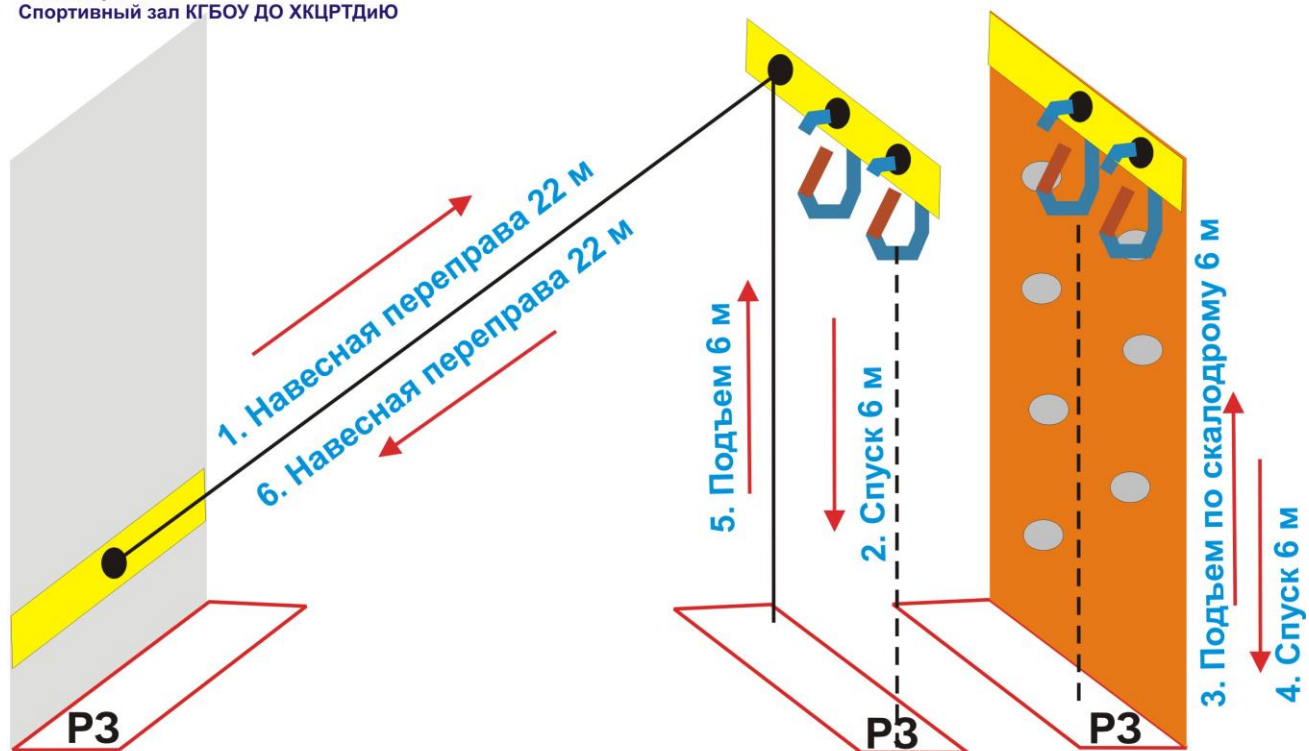

Дистанция проходит с ВСС от старта до финиша

Краевые соревнования по спортивному туризму на пешеходных дистанциях
10 декабря 2017г.
Спортивный зал КГБОУ ДО ХКЦРТДиЮ

Дистанция пешеходная 3 класс